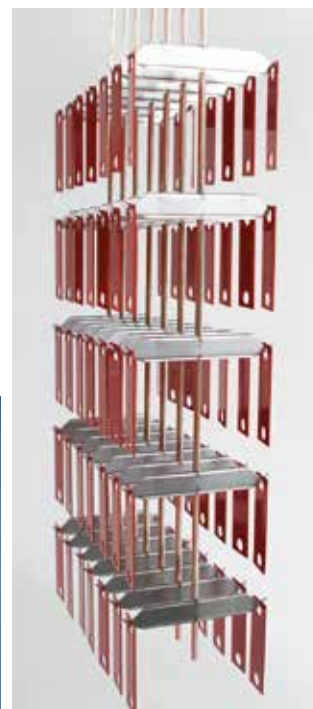

GAMA DE PRODUCTOS

- GANCHOS:
 - GANCHOS ESTÁNDAR
 - GANCHOS FIJOS
 - GANCHOS TIPO GRAPA
 - GANCHOS PARA TUBOS
 - GANCHOS DE CARGA
 - GANCHOS ESPECIALES
 - MUELLES
 - GANCHOS CON FLECHA
- SISTEMAS DE SUSPENSIÓN:
 - BASTIDORES FLEXIBLES
 - BASTIDORES VERTICALES
 - BASTIDORES TIPO YOKE/SOCKET
 - SISTEMAS MAGNÉTICOS
 - CUELQUE CON CARRILES
 - SISTEMA FLEX
 - SISTEMA DE CUELQUE CON VARILLAS
- SISTEMAS DE ALMACENAJE

Carril sistema 2000

Ganchos estándar

Ganchos para tubos

Quick levels HQL

Soporte magnético

Bastidores de suspensión ligero

Gancho quick HQS